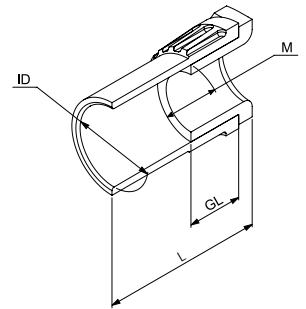

Adatlap

Termékmegnevezés	AFT/MBS szűrke
Rövid leírás	Csőcsatlakozóelem belső menettel
Tulajdonságok	elektromos csövek csatlakoztatásához kötő- és pánccéljellegű dobozokhoz
Szín	szürke, hasonló RAL 7037

Hőmérséklet tartomány

-5 / 60 °C

Cikkszám	Névleges átmérő	Menetméret	Menet hossza	Teljes hossz	Kiscsomag	Nagycsomag
020 783	16 mm	M16 x 1,5	11 mm	30 mm	100 db	2400 db
020 784	20 mm	M20 x 1,5	14 mm	35 mm	100 db	1200 db
020 785	25 mm	M25 x 1,5	14 mm	45 mm	50 db	600 db
020 786	32 mm	M32 x 1,5	14 mm	48 mm	20 db	480 db
020 787	40 mm	M40 x 1,5	14 mm	52 mm	25 db	300 db
020 788	50 mm	M50 x 1,5	16 mm	66 mm	10 db	120 db

Tulajdonság	
Kivitel	egyenes
Fordítható menetes	hamis
Építési forma	belső menet
Csatlakoztatás fajtája	bedugható
Menet fajtája	metrikus
Szigetelés anyaga	Nincs tömítés
Anyag	PVC-U